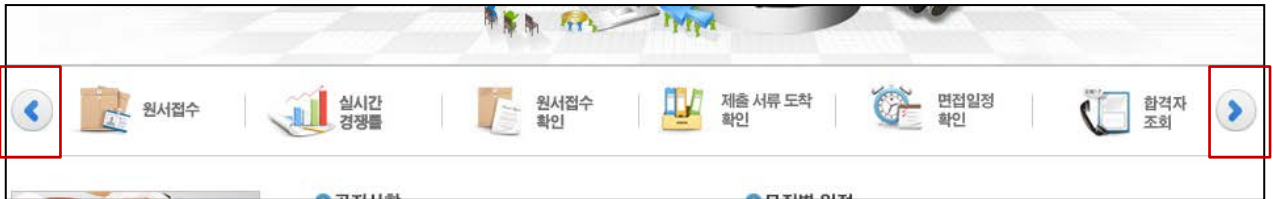

## ▶ 빠른 서비스

이하공업전문

대학 입학에 필요한 입시 관련 콘텐츠 모음영역입니다.

“과년도 입시결과”, “내신성적산출”, “면접안내동영상”, “졸업생인터뷰동영상” 등을 아이콘으로 제공합니다.

## ▶ 실시간 서비스

홈페이지 중간의 슬라이드 형식으로 제공되는 콘텐츠 모음영역입니다.

각 입시 시기에 맞춘 실시간 콘텐츠들로써 차수별 원서접수 현황, 실시간 경쟁률, 합격자조회 등 가장 많이 이용하는 콘텐츠들로 구성 되었습니다.

화살표를 클릭하여 더 많은 내용을 확인할 수 있습니다.